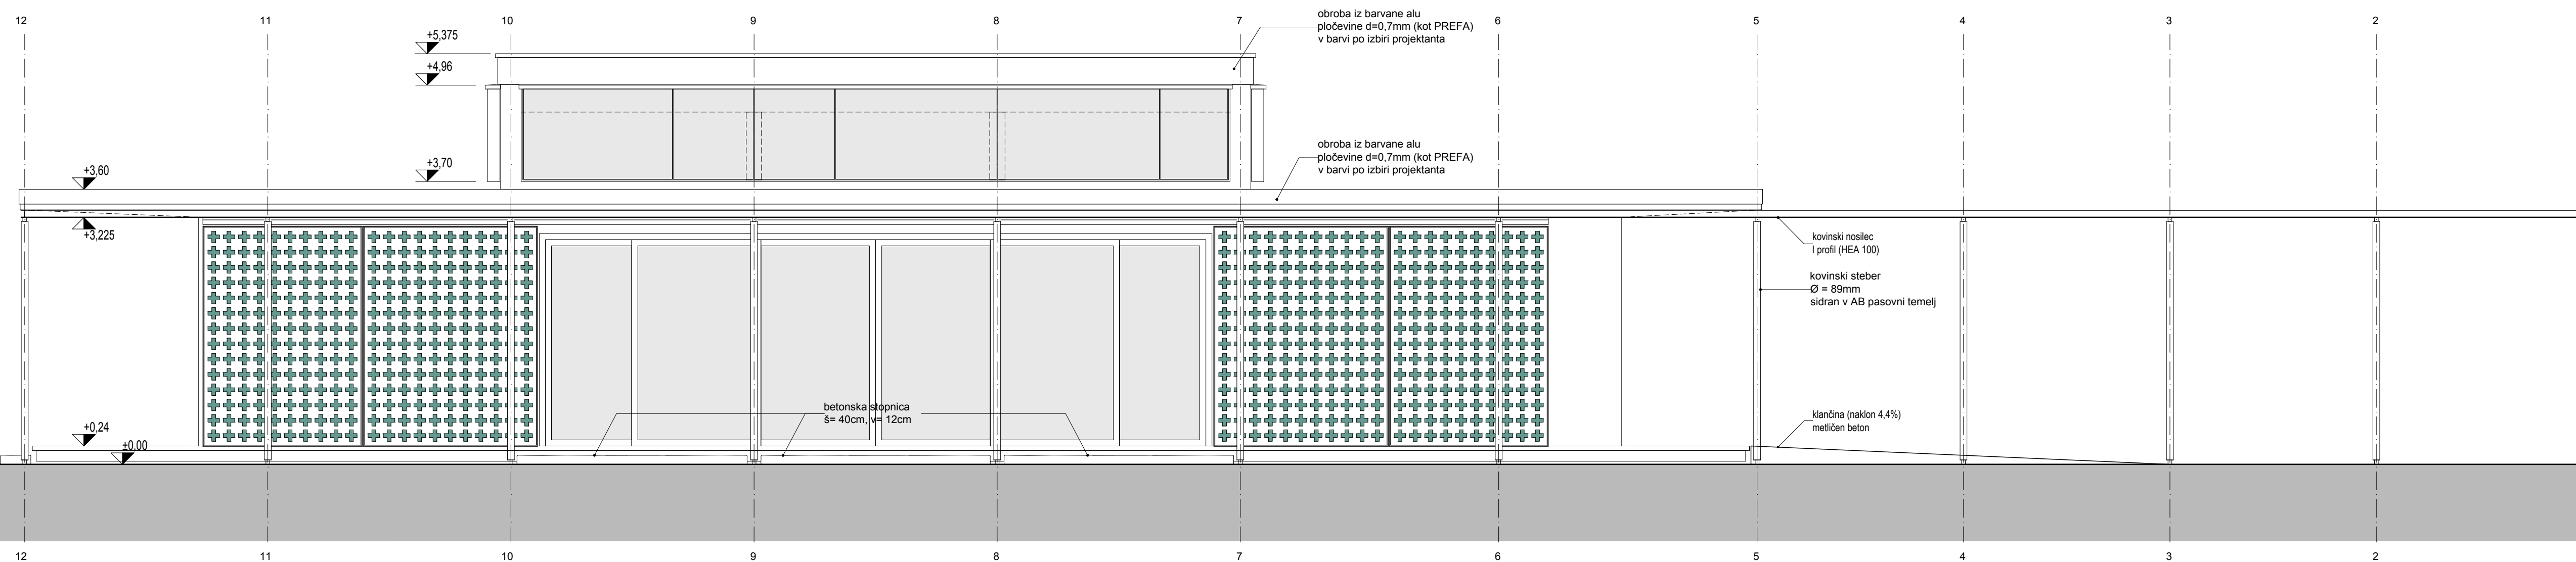

POSLOVILNI OBJEKT V APAČAH

Atelje Ostan Pavlin d.o.o.
Ulica na grad 8 SI-1000 Ljubljana
www.ostanpavlin.si

vrsta projekta PZI

načrt Načrt arhitekture

Občina Apače

Apače 42b

9253 Apače

investitor Novogradnja

objekt

mesto gradnje Apače

parcela 544/1, 545/2, obe k.o. Apače

Nataša Pavlin, u.d.i.a.

Saša Malenšek, u.d.i.a.

projektni Jerko Gluščević, u.d.i.a.

vsebina risbe Fasada sever in fasada jug

datum April 2017 M 1:50

št. projekta AOP 08/16 07